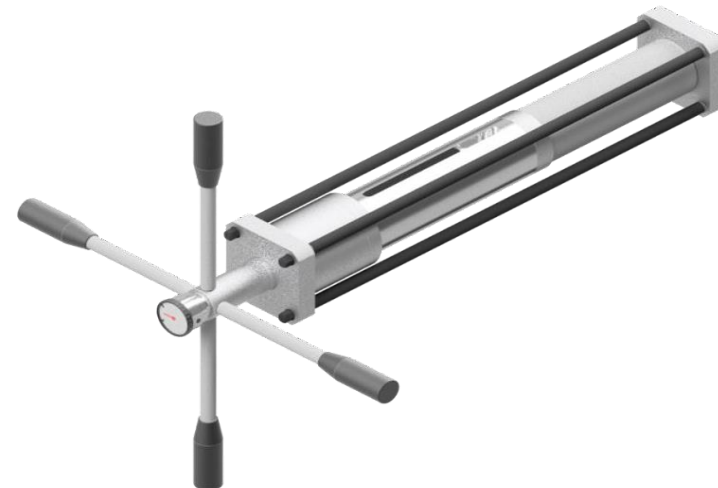

## Handspindelpumpe

Druck	Hubvolumen	Artikelnummer
[bar]	[cm <sup>3</sup> ]	
160	314	631-00160-314
250	200	631-00250-200
400	130	631-00400-130
700	80	631-00700-080
1.000	50	631-01000-050
1.600	32	631-01600-032
2.500	20	631-02500-020
4.200	12,5	631-04200-013
7.000	6,2	631-07000-006
10.000	3,5	631-10000-004
14.000	2,5	631-14000-003
16.000	1,6	631-16000-002

*Die Abmaße der Spindelpumpen sind ca. 600 x 100 x 100 mm (L/B/H).*